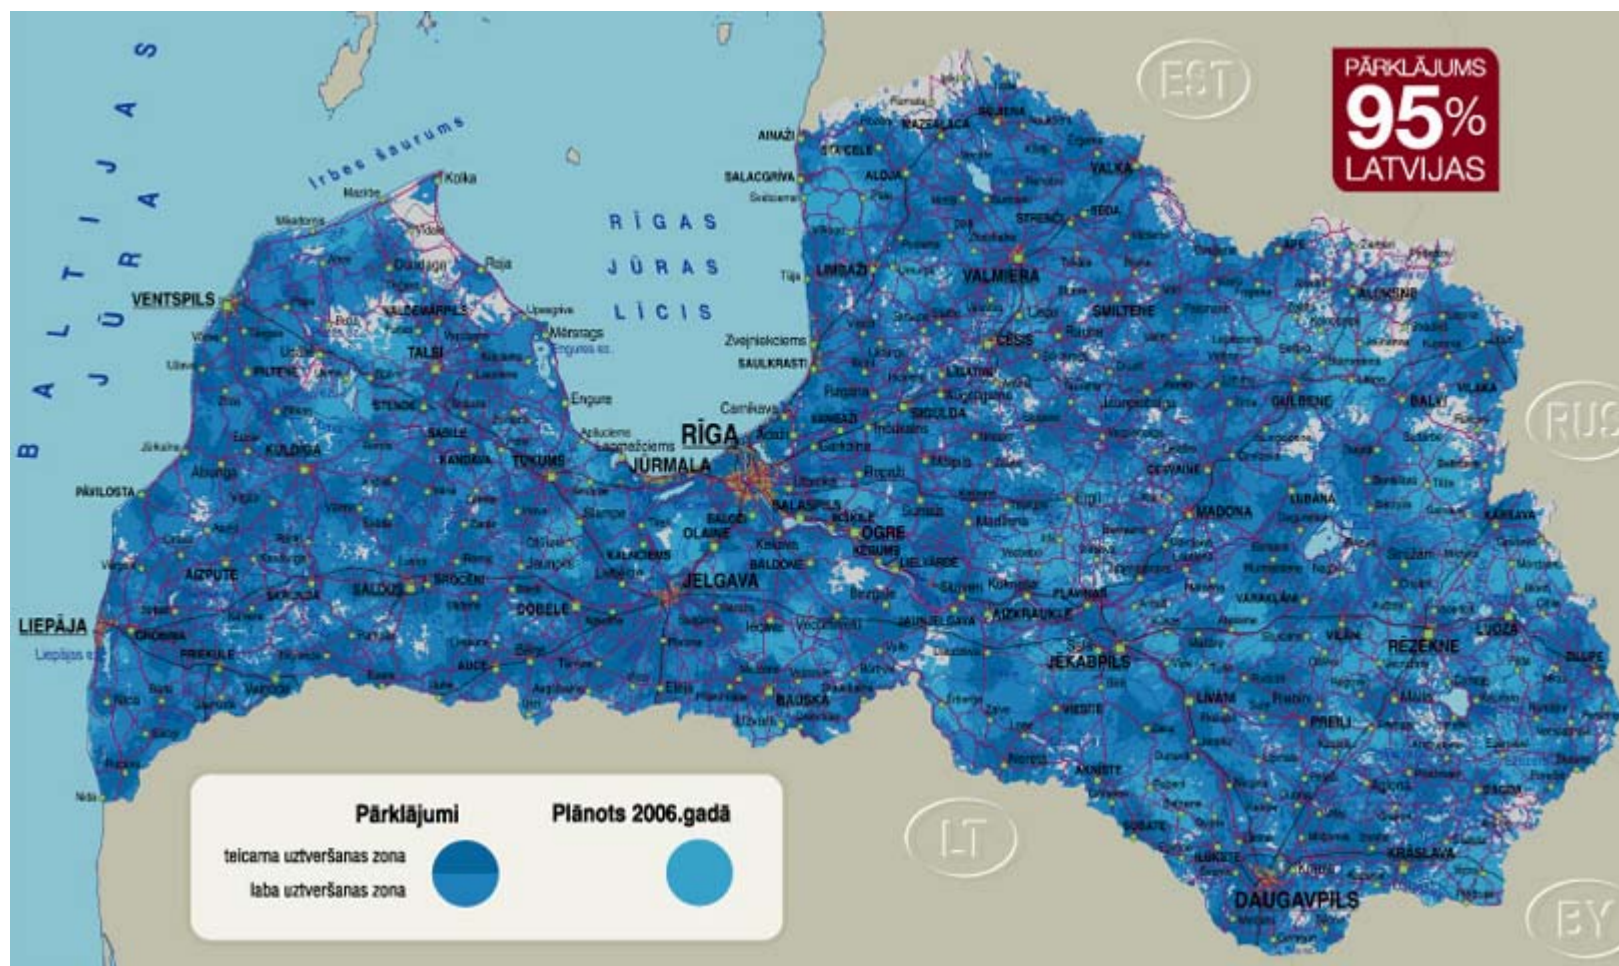

TELE2 PĀRKLĀJUMA KARTE

*Subates pašvaldības teritorijas plānojums 2007.-2019.g.
Paskaidrojuma raksts*