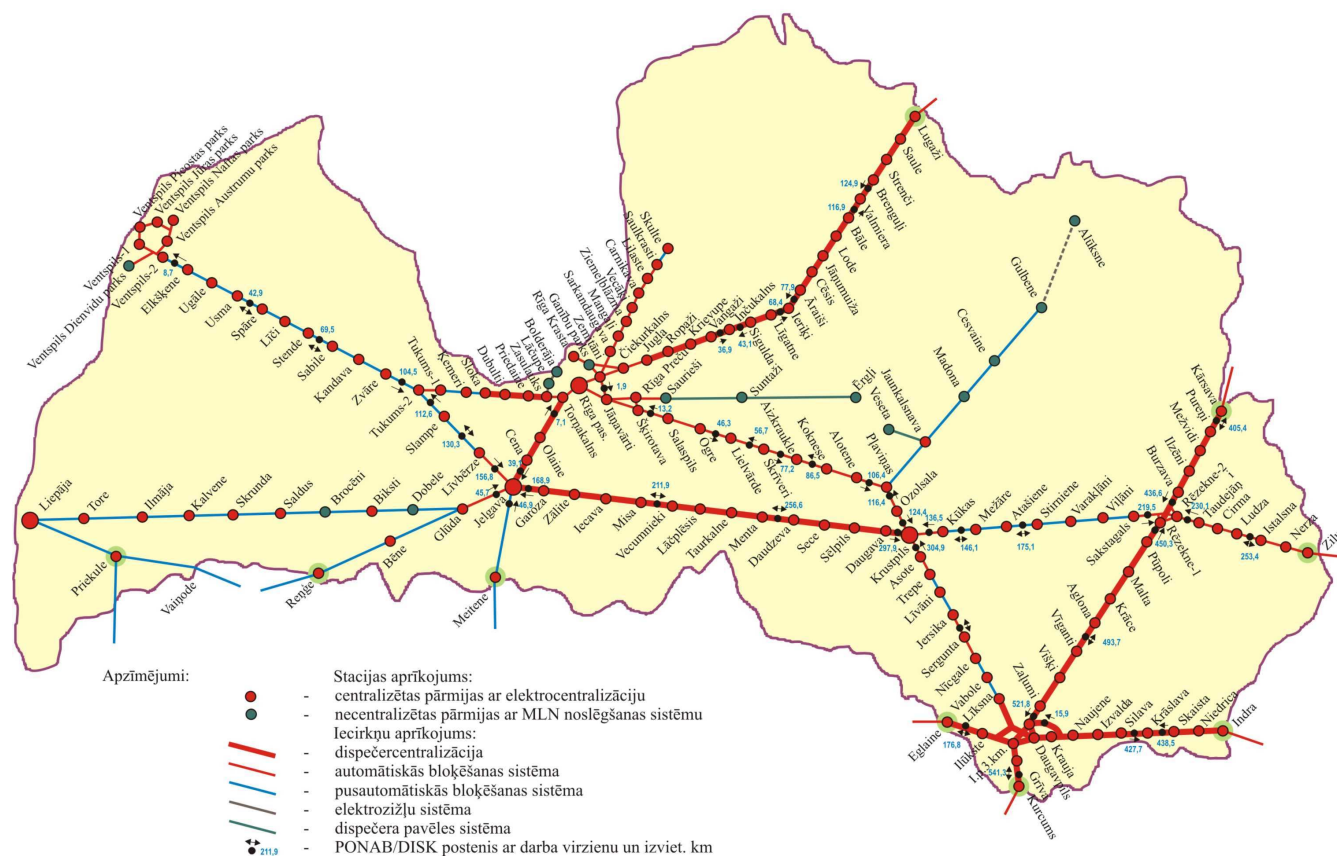

Latvijas dzelzceļa iecirkņu aprīkojums

Subates pašvaldības teritorijas plānojums 2007.-2019.g.
Paskaidrojuma raksts