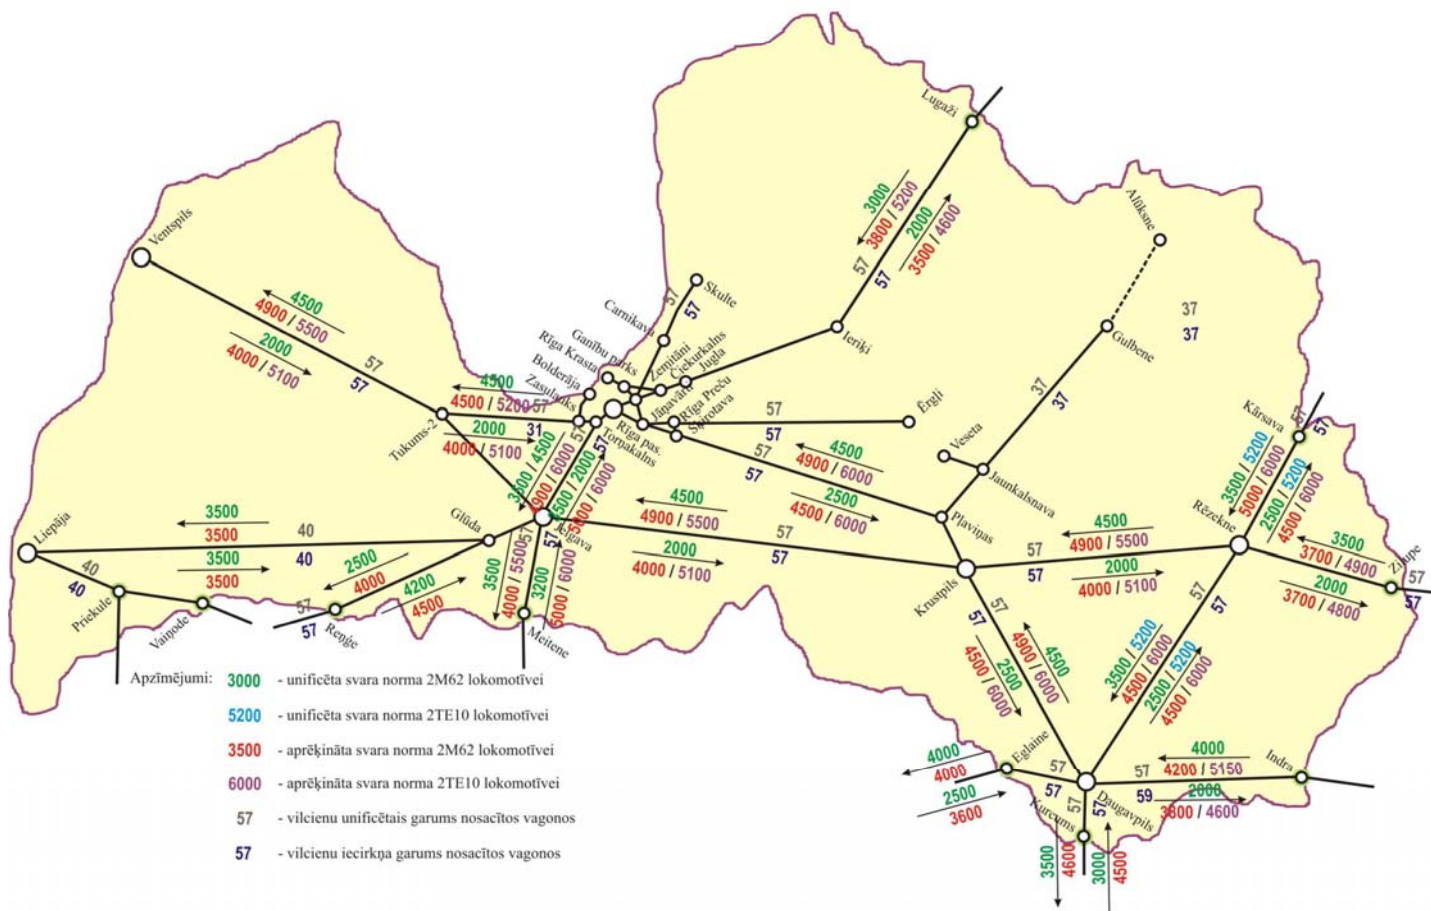

Latvijas dzelzceļa vilcienu svara un garuma normas

2004.-2005.g. vilcienu kustības grafikam

*Subates pašvaldības teritorijas plānojums 2007.-2019.g.
Paskaidrojuma raksts*