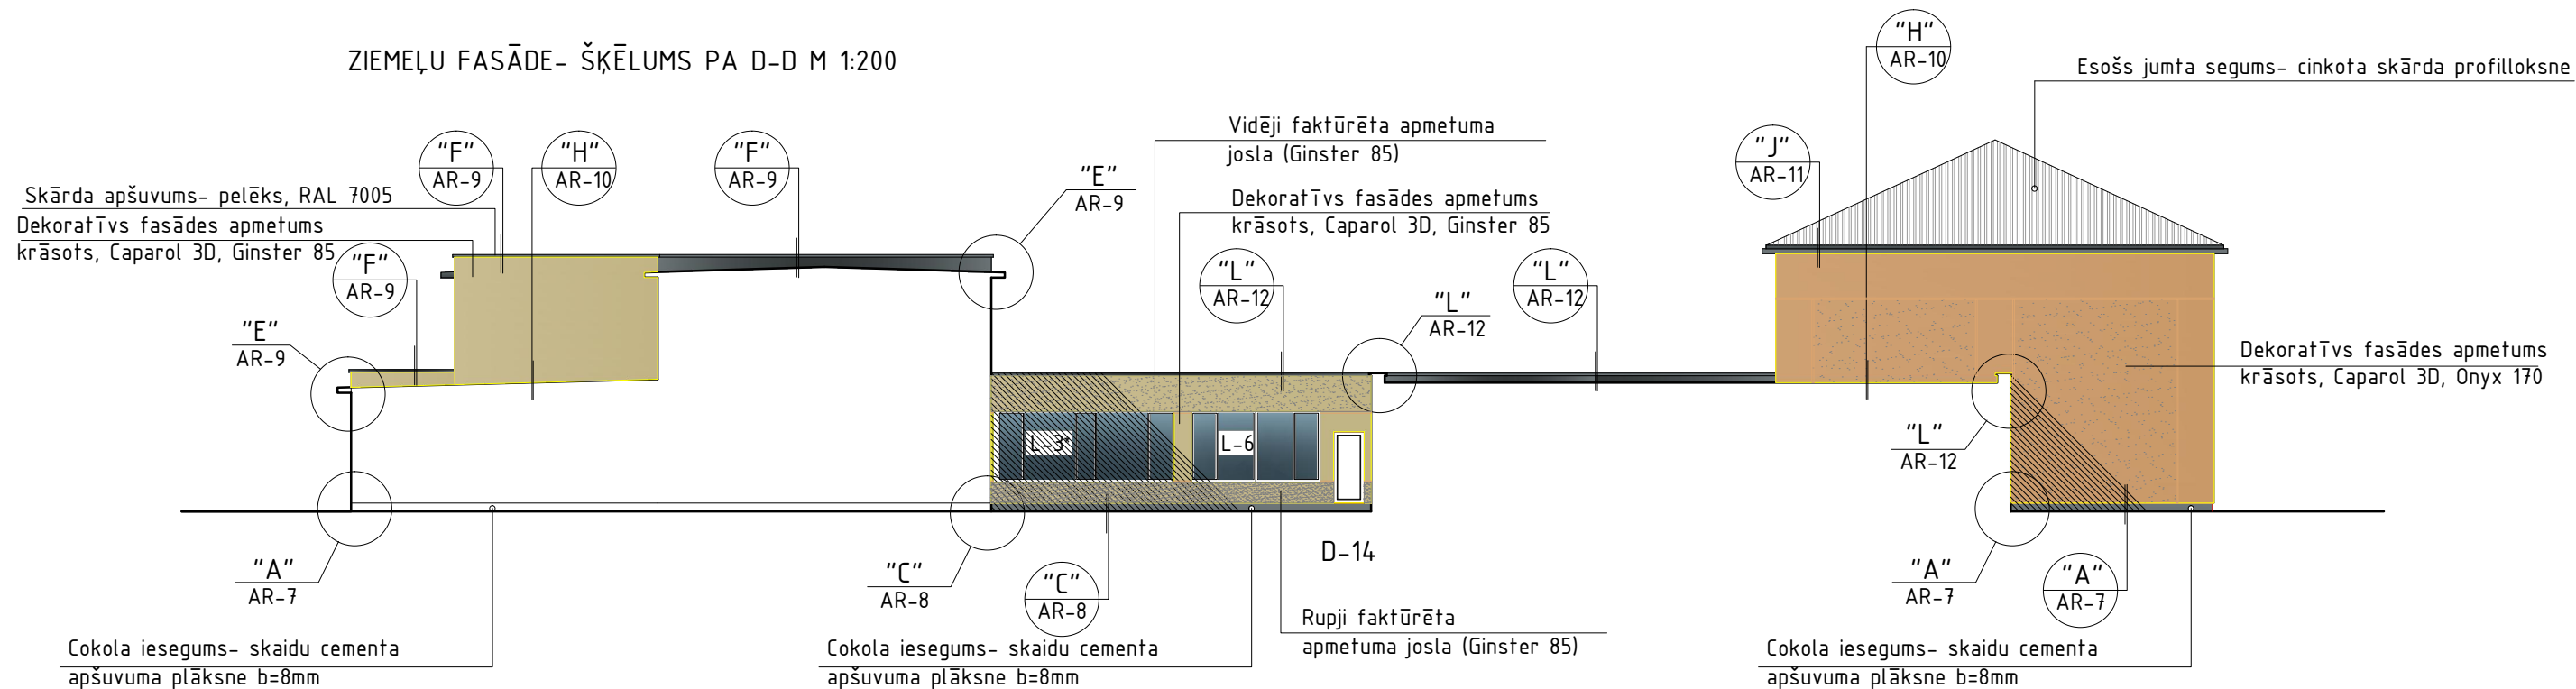

ZIEMEĻU FASĀDE M 1:200

ZIEMEĻU FASĀDE- ŠĶĒLUMS PA D-D M 1:200

PIEZĪMES

1. Skat. kopējās piezīmes lapā AR-2.
2. Krāsu paraugus skat. lapā AR-1.
3. Logu un durvju specifikāciju skat. lapā AR-16 līdz AR-18.

pasūtītājs		Subātes pamatskola						Proj. Nr.		
objekts		Subātes pamatskolas fasādes vienkāršotā renovācija						67-13		
adrese		Ilūkstes nov., Subāte, Tirgus laukums 20								
PDVad.	T.TIMPARS		27.05.2013.	daļa	stadija	lapas nr.	lapu sk.	m rogs	SIA "Ēkas siltināšana" vien. reģ.Nr. 40103224136 būvkomersanta reģ. Nr. 7723-R tel. 26519885	
IZSTR.	T.TIMPARS		27.05.2013.	AR	VR	4		1:200		
Fasādes (ziemeļu fasāde, šķēlums pa D-D)										