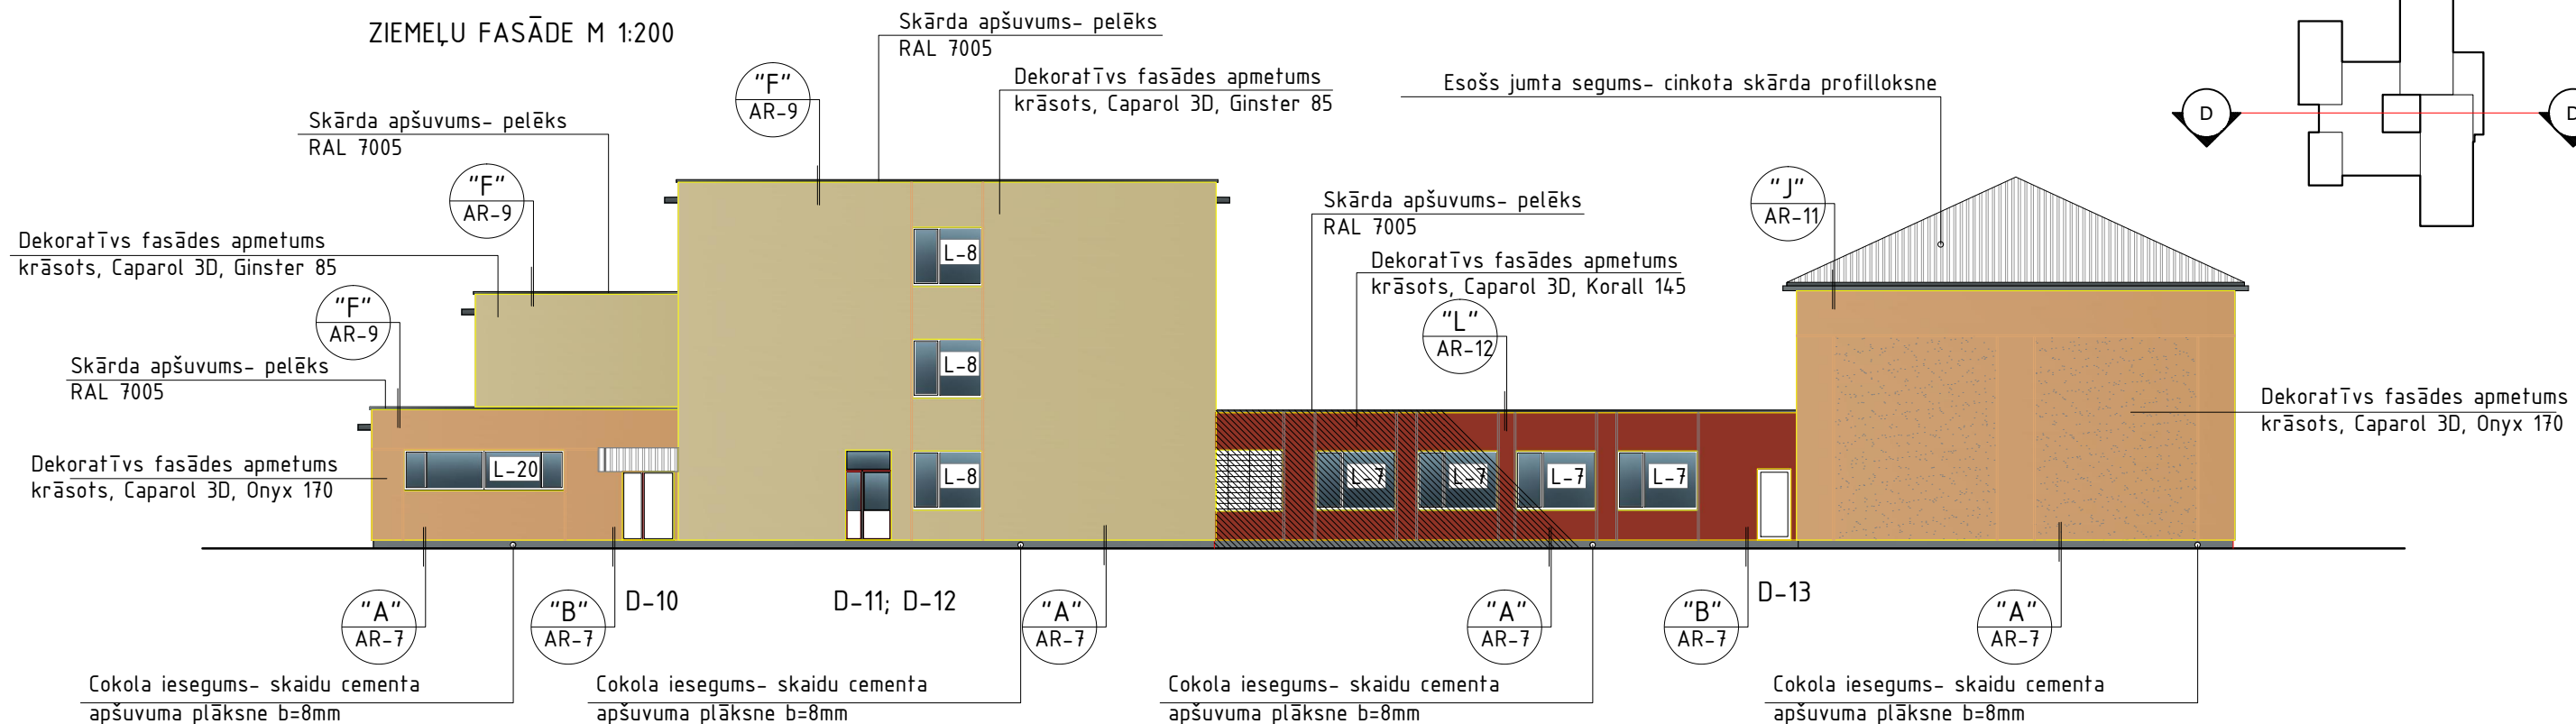

ZIEMEĻU FASĀDE M 1:200

ZIEMEĻU FASĀDE- ŠĶĒLUMS PA D-D M 1:200

PIEZĪMES

1. Skat. kopējās piezīmes lapā AR-2.
2. Krāsu paraugus skat. lapā AR-1.
3. Logu un durvju specifikāciju skat. lapā AR-16 līdz AR-18.

pasūtītājs		Subātes pamatskola						Proj. Nr.		
objekts		Subātes pamatskolas fasādes vienkāršotā renovācija						67-13		
adrese		Ilūkstes nov., Subāte, Tirgus laukums 20								
PDVad.	T.TIMPARS		27.05.2013.	daļa	stadija	lapas nr.	lapu sk.	m rogs	SIA "Ēkas siltināšana" vien. reģ.Nr. 40103224136 būvkomersanta reģ. Nr. 7723-R tel. 26519885	
IZSTR.	T.TIMPARS		27.05.2013.	AR	VR	4		1:200		
Fasādes (ziemeļu fasāde, šķēlums pa D-D)										