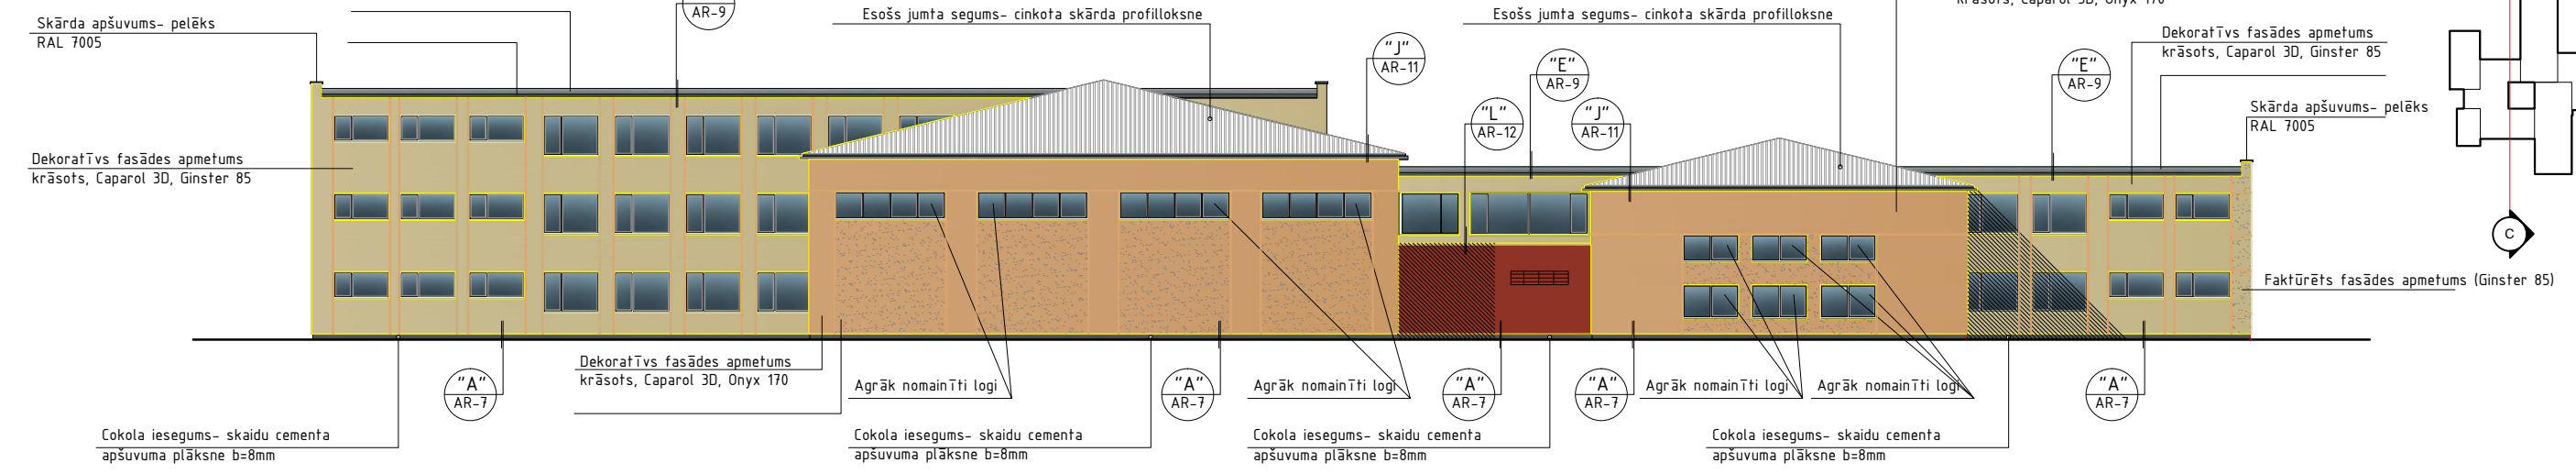

RIETUMU FASĀDE M 1:200

RIETUMU FASĀDE- ŠĶĒLUMS PA C-C M 1:200

- PIEZĪMES
1. Skat. kopējās piezīmes lapā AR-2.
  2. Krāsu paraugus skat. lapā AR-1.
  3. Logu un durvju specifikāciju skat. lapā AR-16 līdz AR-18.

pasūtītājs	Subātes pamatskola			Proj. Nr.	67-13	
objekts	Subātes pamatskolas fasādes vienkāršotā renovācija			EKAS SĪLTINĀŠANA		
adrese	Ilūkstes nov., Subāte, Tirgus laukums 20			lapu sk.	3	
PDVad.	T.TIMPARS	27.05.2013.	dāja AR	stadija	VR	m rogs 1:200
IZSTR.	T.TIMPARS	27.05.2013.	Fasādes (rietumu fasāde, šķēlums pa C-C)			