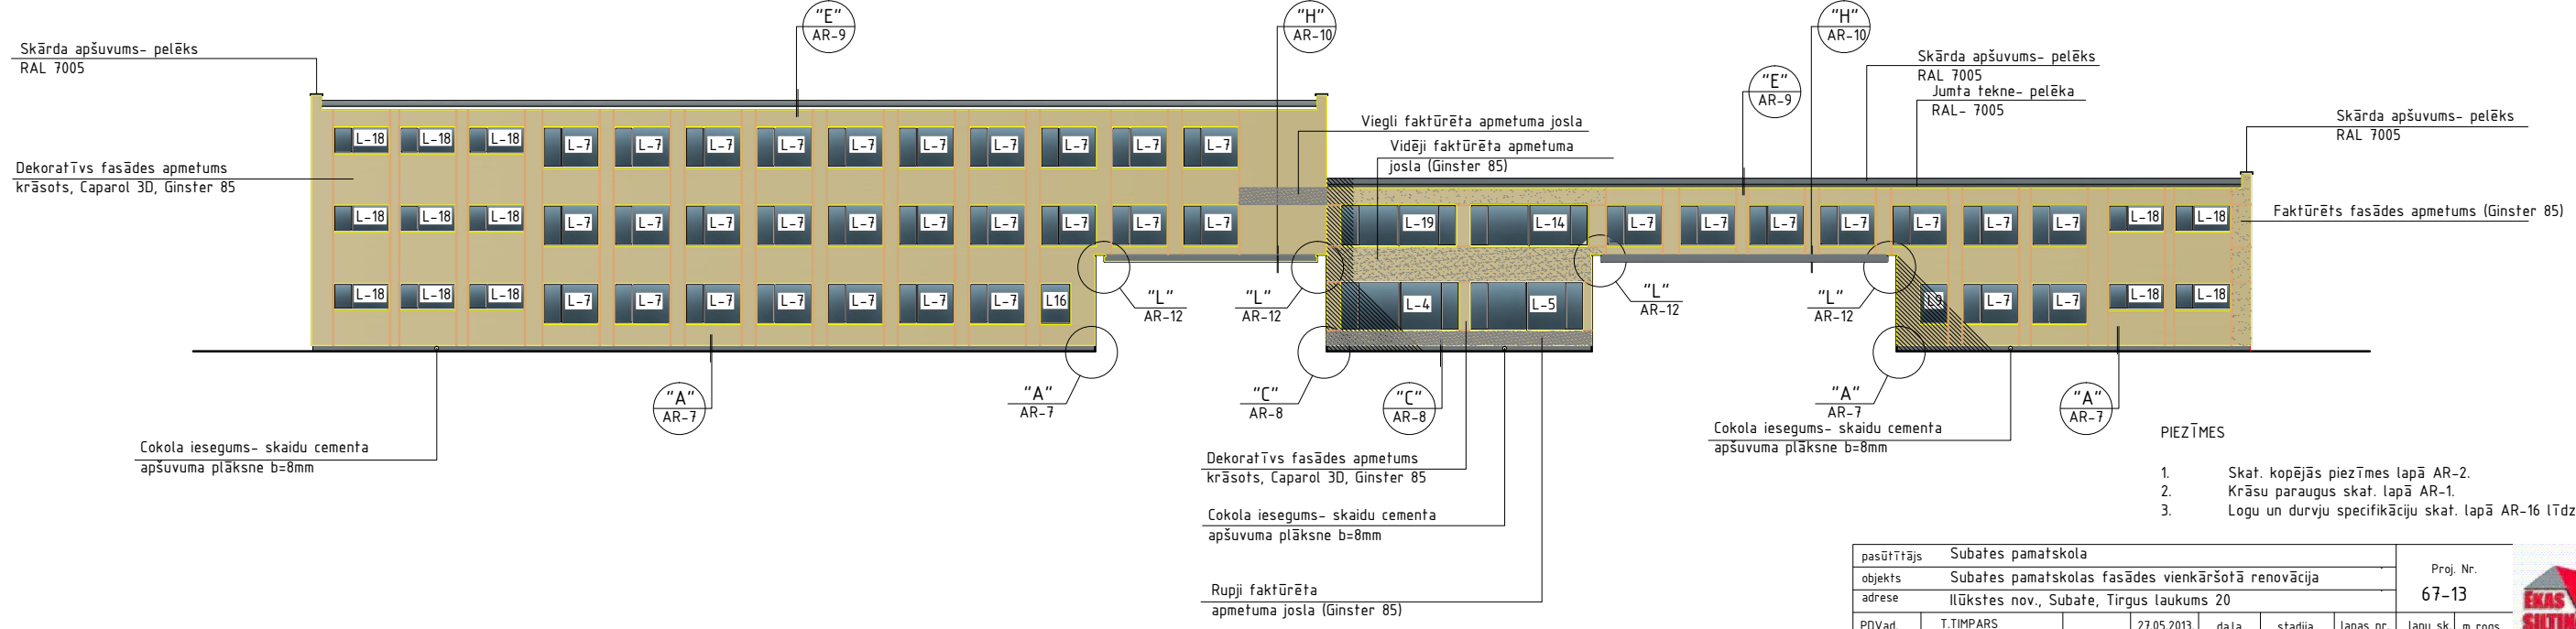

RIETUMU FASĀDE M 1:200

RIETUMU FASĀDE- ŠĶĒLUMS PA C-C M 1:200

- PIEZĪMES
1. Skat. kopējās piezīmes lapā AR-2.
  2. Krāsu paraugus skat. lapā AR-1.
  3. Logu un durvju specifikāciju skat. lapā AR-16 līdz AR-18.

pasūtītājs	Subātes pamatskola			Proj. Nr.	67-13	
objekts	Subātes pamatskolas fasādes vienkāršotā renovācija			EKAS SĪLTINĀŠANA		
adrese	Ilūkstes nov., Subāte, Tirgus laukums 20			lapu sk.	3	
PDVad.	T.TIMPARS	27.05.2013.	dāja AR	stadija	VR	m rogs 1:200
IZSTR.	T.TIMPARS	27.05.2013.	Fasādes (rietumu fasāde, šķēlums pa C-C)			