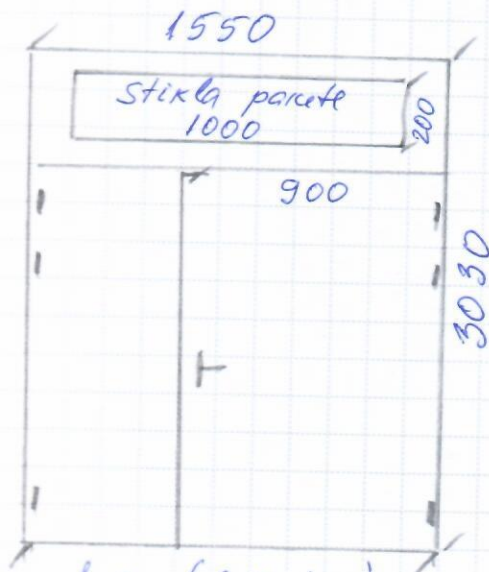

Pasūline 5 - 3(tūs) iēpas
Pasūline, slēkster aod.

3 gb.

= Metāla, siltināta, āduru, atslēksteri LBN 002-01

- Ciukotais sūds
- Pulverkrāsojums, krāsa RAL 8017 (šokolādes brūna)

Komplektācija:

- 3(tūs) eņģes ar gultni katrai vērtnei
- durvju atvērējs
- atduru kājiņa
- durvju slēdtnis LOB
- Bloka augšdaļa stikla panele 850 x 150 mm

Pasūline 3 - 2(durvis) iēpas.

1 gb (2. iēpai)

Metāla, siltināta, āduru, atslēksteri LBN 002-01

- Ciukotais sūds
- Pulverkrāsojums, krāsa RAL 8017 (šokolādes brūna)

Komplektācija:

- 3(tūs) eņģes ar gultni katrai vērtnei.
- durvju atvērējs
- atduru kājiņa
- durvju slēdtnis LOB
- Bloka augšdaļa stikla panele 1000 x 200 mm