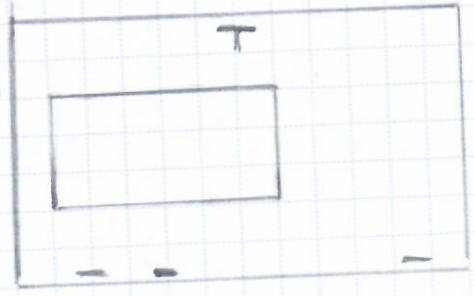

Ailas ituvēci dofi aptuvēni, jāveic mērītāji /  
Nāvē dīsona

Upes ūda 5, Jlekrste-196  
 Rāina ūda, Jlekrste-196  
 Metāla filtuātas  
 ārduris, atbilstoši  
 LBN 002-01.

- Komplektācija:
- durvju atvērējs
  - atdruces kājiņa
  - durvju slēdzenē L05
  - eņģes augstumi 3gab.
  - Ciukotais metāls
  - Krāsojums RAL 8017  
 Chocolate Brown  
 (pulverkrāsojums)

- Metāla filtuātas ārduris,  
 atbilstoši LBN 002-01
  - Ciukotais šnārd
  - Krāsojums RAL 8017  
 (pulverkrāsojums)
  - Komplektācija:
  - durvju atvērējs
  - atdruces kājiņa L05
  - durvju slēdzenē L05
  - stīga pakeit 200x1000mm
  - eņģes augstumi 3gab
- Adrese, ituvēns, Jlekrste:

- Jlekrabpils 10, Jlekrste . 940 x 2040mm = 196  
 krāsā vērtue
- Jlekrabpils 6, Jlekrste = 950 x 2000mm = 196 labā vērtue  
 - 1000 x 2050mm = 196 labā vērtue