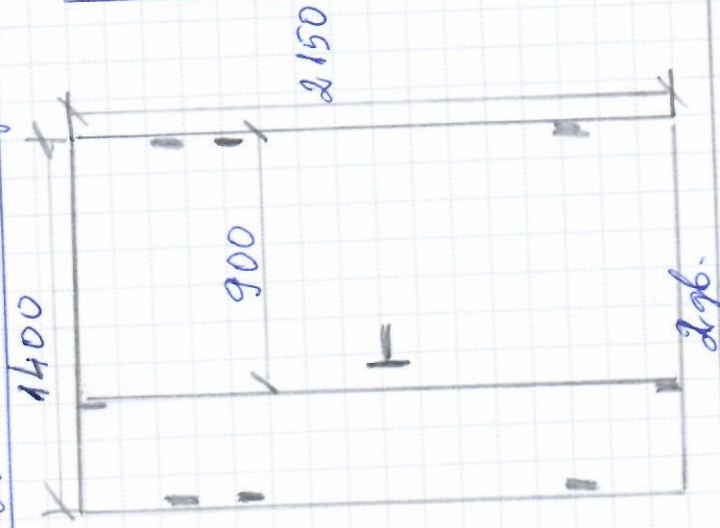

Ailas ituvēci dofi aptuvēni, jāveic mērītāji /  
Nāvē dīsona

Upes ūda 5, Jlekrste-196  
 Rāina ūda, Jlekrste-196  
 Metāla filtuātas  
 ārduris, atbilstoši  
 LBN 002-01.

- Komplektācija:
- durvju atvērējs
  - atdruces kājiņa
  - durvju slēdzenē L05
  - eņģes augstumi 3gab.
  - Ciukotais metāls
  - Krāsojums RAL 8017  
 Chocolate Brown  
 (pulverkrāsojums)

- Jlekrabpils 10, Jlekrste . 940 x 2040mm = 196  
 krāsā vērtue
- Jlekrabpils 6, Jlekrste = 950 x 2000mm = 196 labā vērtue  
 - 1000 x 2050mm = 196 labā vērtue